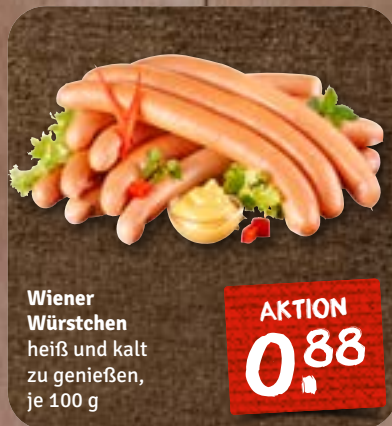

Wiener Würstchen
heiß und kalt
zu genießen,
je 100 g

AKTION
0.88