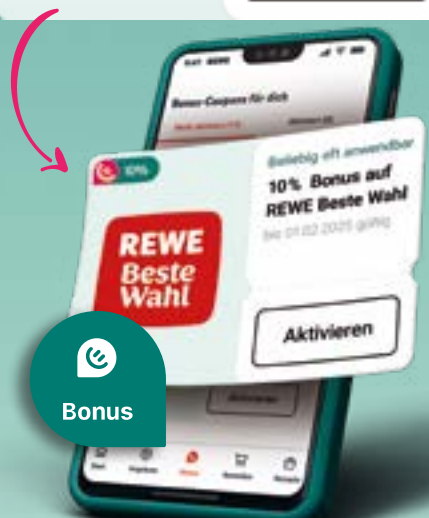

Mit Bonus-Coupons Euros sammeln!

Jede Woche mit neuen, exklusiven **Bonus-Coupons** noch mehr Guthaben sammeln.

Einfach **Coupons aktivieren** und REWE App an der Kasse scannen.

Artikel aus dem genannten Sortiment kaufen:

5%

des Einkaufswerts als Bonus-Guthaben sammeln

5% Bonus

5% Bonus auf Brot, Cerealien & süße Aufstriche

Jetzt Coupon aktivieren

10% Bonus

10% Bonus auf REWE Beste Wahl

Gültig bis 01.02.2025.

Jetzt Coupon aktivieren

Bonus

0,50 € Bonus

REWE Regional

Deutschland: **Speisekartoffeln***
Sorte und Kocheigenschaft: siehe Etikett, Qualität I, je 2-kg-Btl.